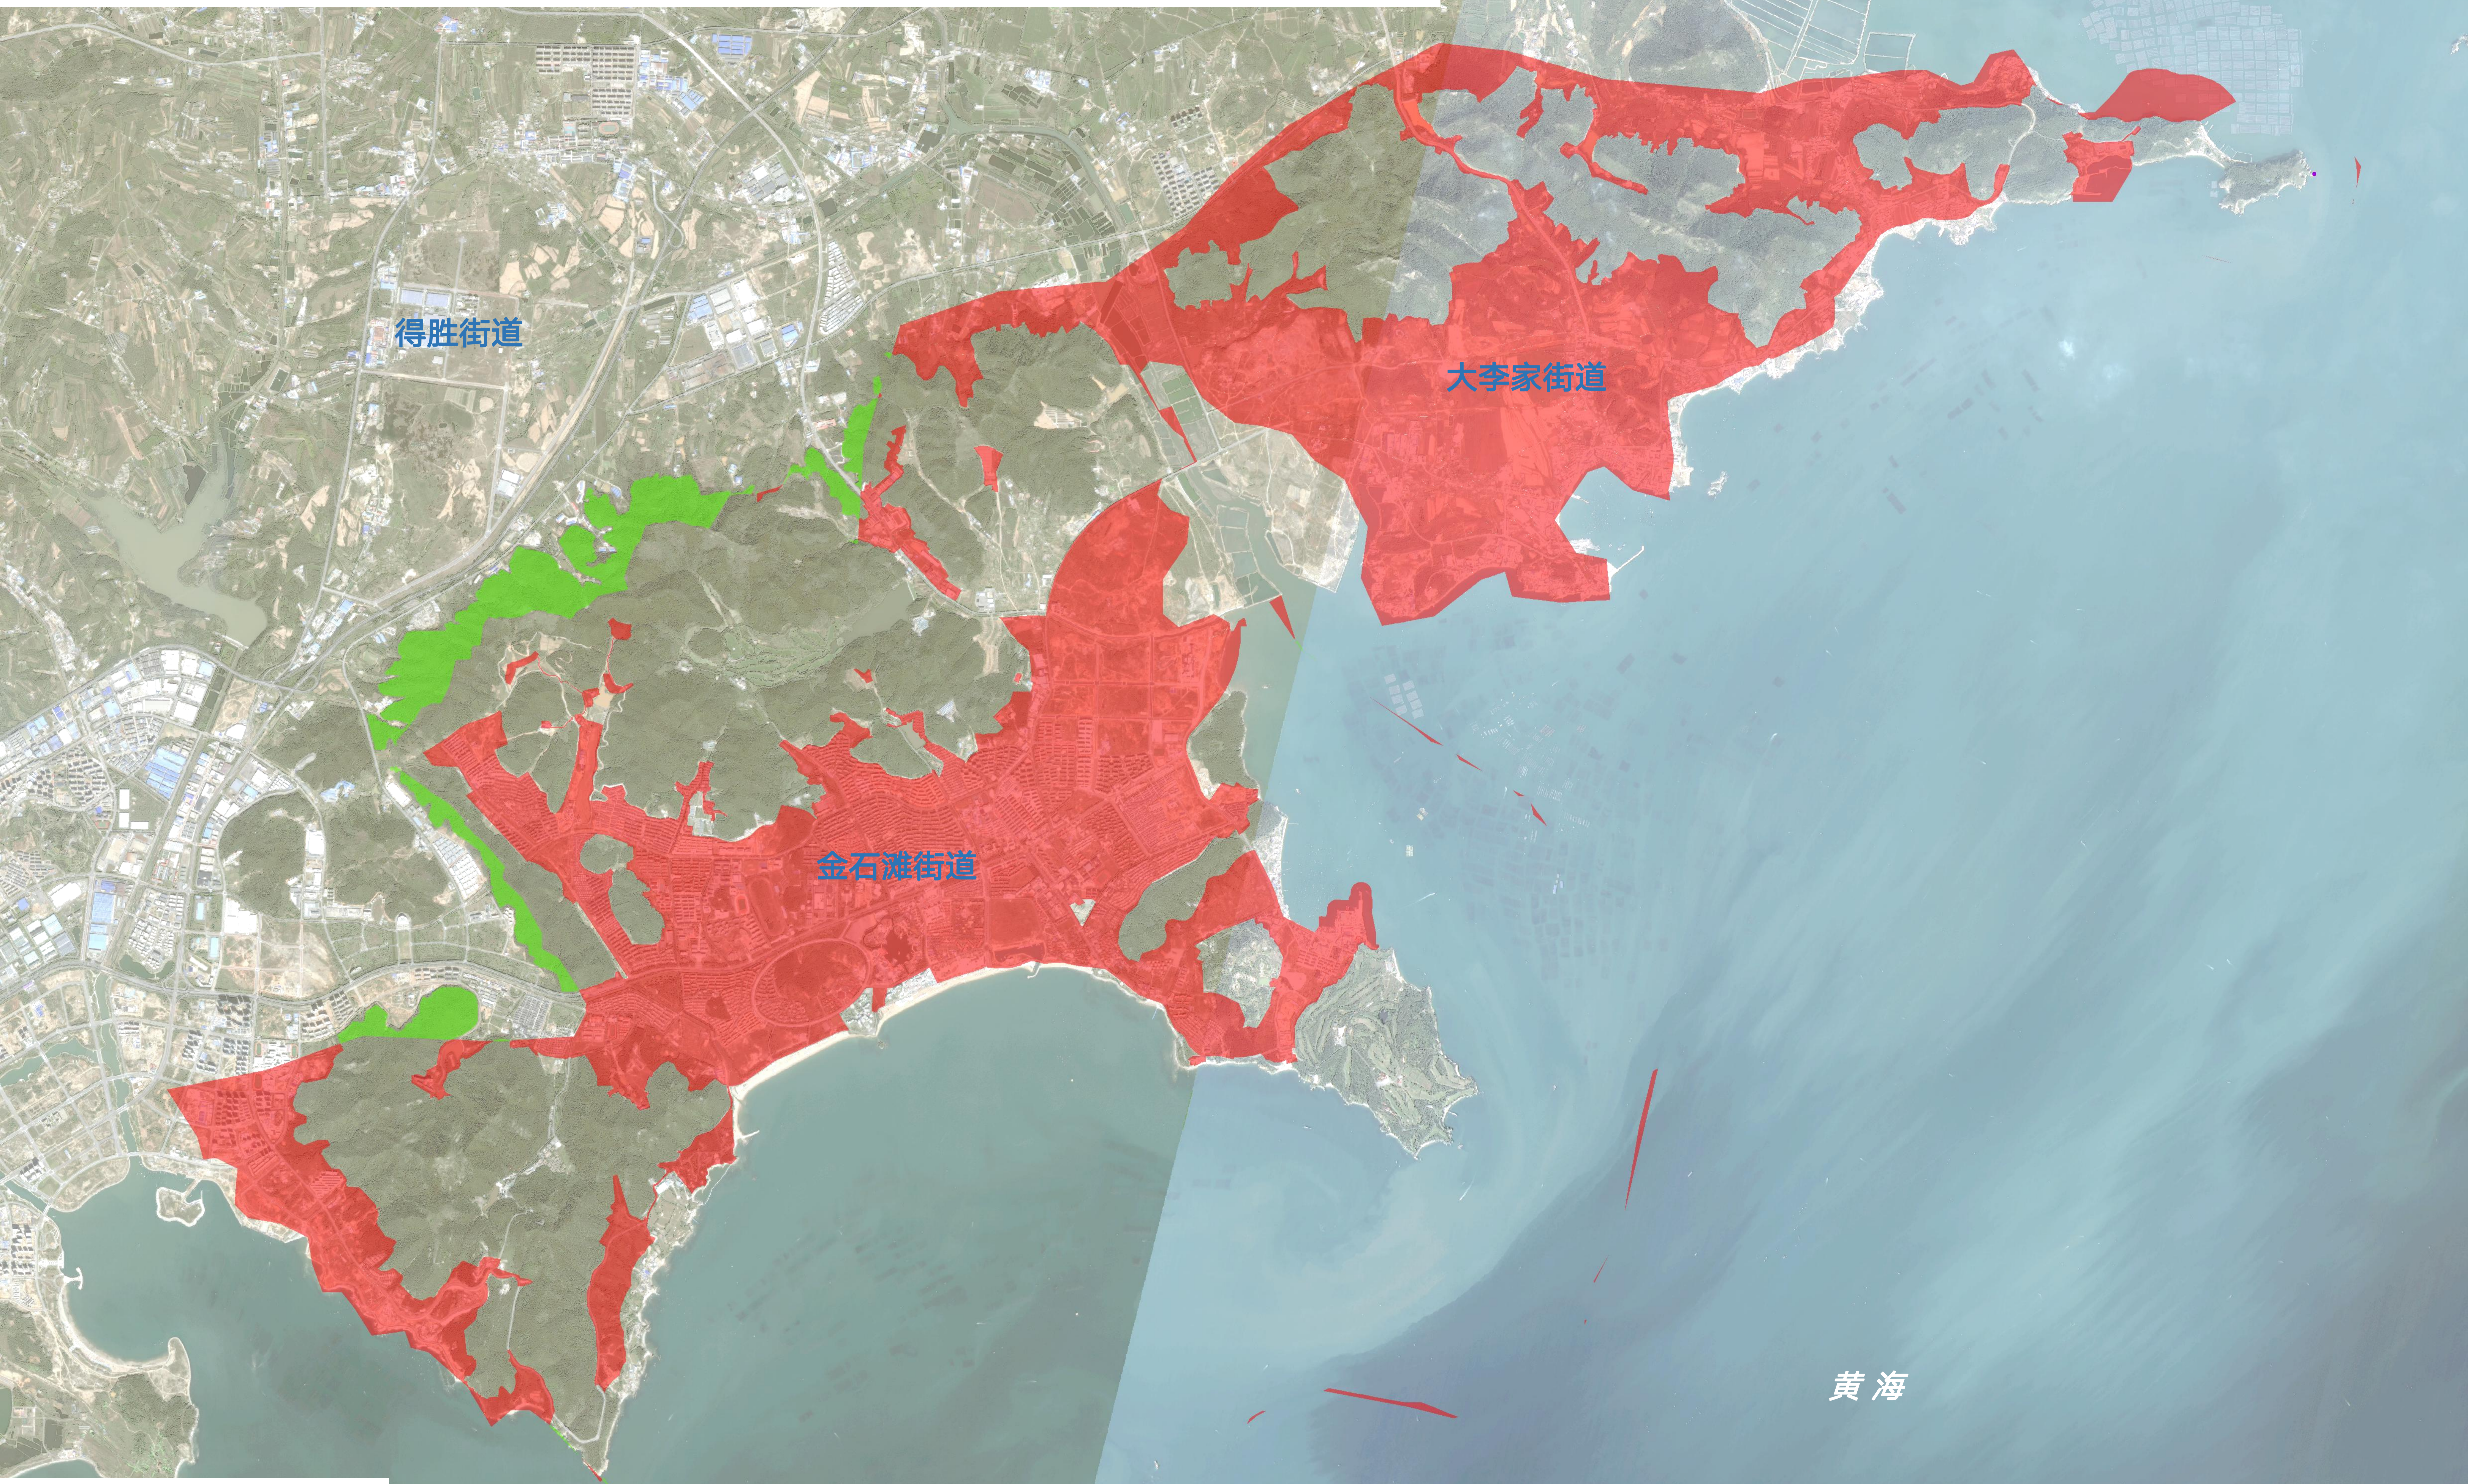

金普新区整合优化方案——调整情况分片区示意图

图例

- 拟调出范围
- 拟调入范围

1.金普新区整合优化方案——斑海豹片区调整示意图

图例

-  拟调出范围
-  拟调入范围

2.金普新区整合优化方案——小黑山片区调整示意图

石河街道

小黑山

向应街道

图例

- 拟调出范围
- 拟调入范围

3.金普新区整合优化方案——金渤海岸片区调整示意图

4.金普新区整合优化方案——大黑山片区调整示意图

- 图例
- 拟调出范围
 - 拟调入范围

5.金普新区整合优化方案——大孤山片区调整示意图

黄海

黄海

海青岛街道

大孤山街道

图例

- 拟调出范围
- 拟调入范围

6.金普新区整合优化方案——金石滩大李家片区调整示意图

图例

- 拟调出范围
- 拟调入范围

7.金普新区整合优化方案——二龙山片区调整示意图