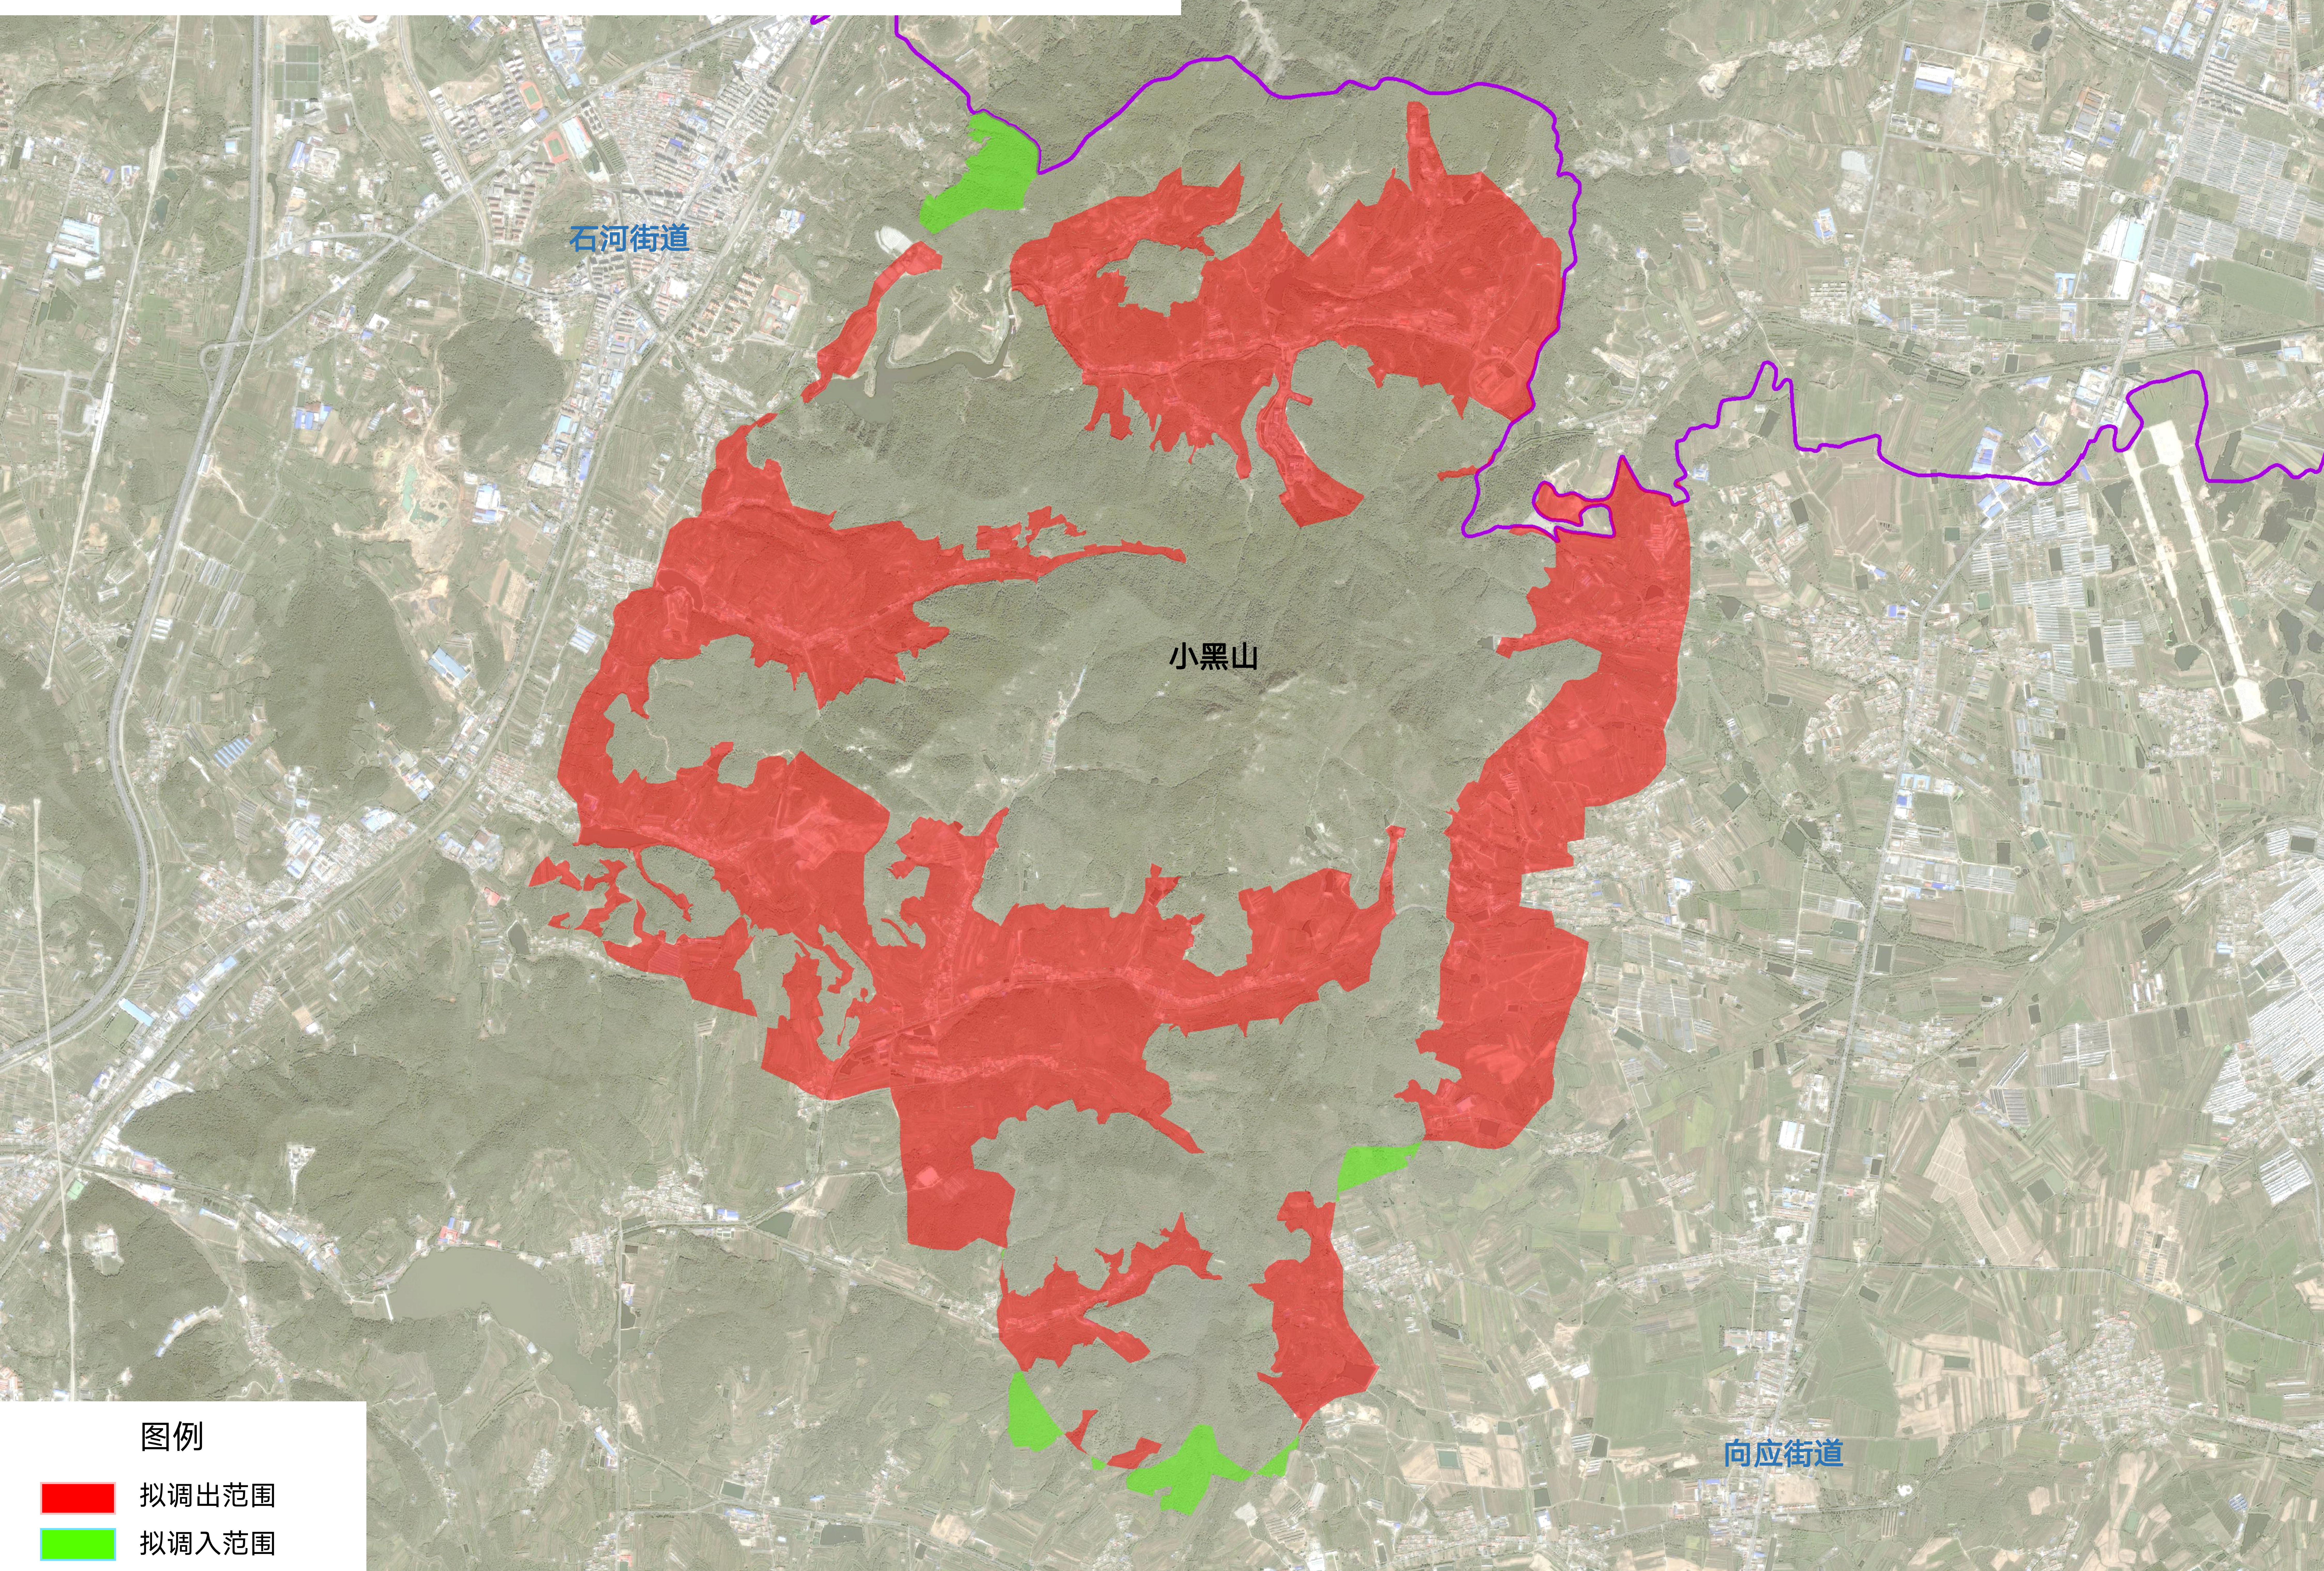

金普新区整合优化方案——调整情况分片区示意图

图例

- 拟调出范围
- 拟调入范围

1.金普新区整合优化方案——斑海豹片区调整示意图

图例

-  拟调出范围
-  拟调入范围

2.金普新区整合优化方案——小黑山片区调整示意图

石河街道

小黑山

向应街道

图例

- 拟调出范围
- 拟调入范围

3.金普新区整合优化方案——金渤海岸片区调整示意图

4.金普新区整合优化方案——大黑山片区调整示意图

- 图例
- 拟调出范围
 - 拟调入范围

5.金普新区整合优化方案——大孤山片区调整示意图

黄海

黄海

海青岛街道

大孤山街道

图例

- 拟调出范围
- 拟调入范围

6.金普新区整合优化方案——金石滩大李家片区调整示意图

图例

- 拟调出范围
- 拟调入范围

7.金普新区整合优化方案——二龙山片区调整示意图