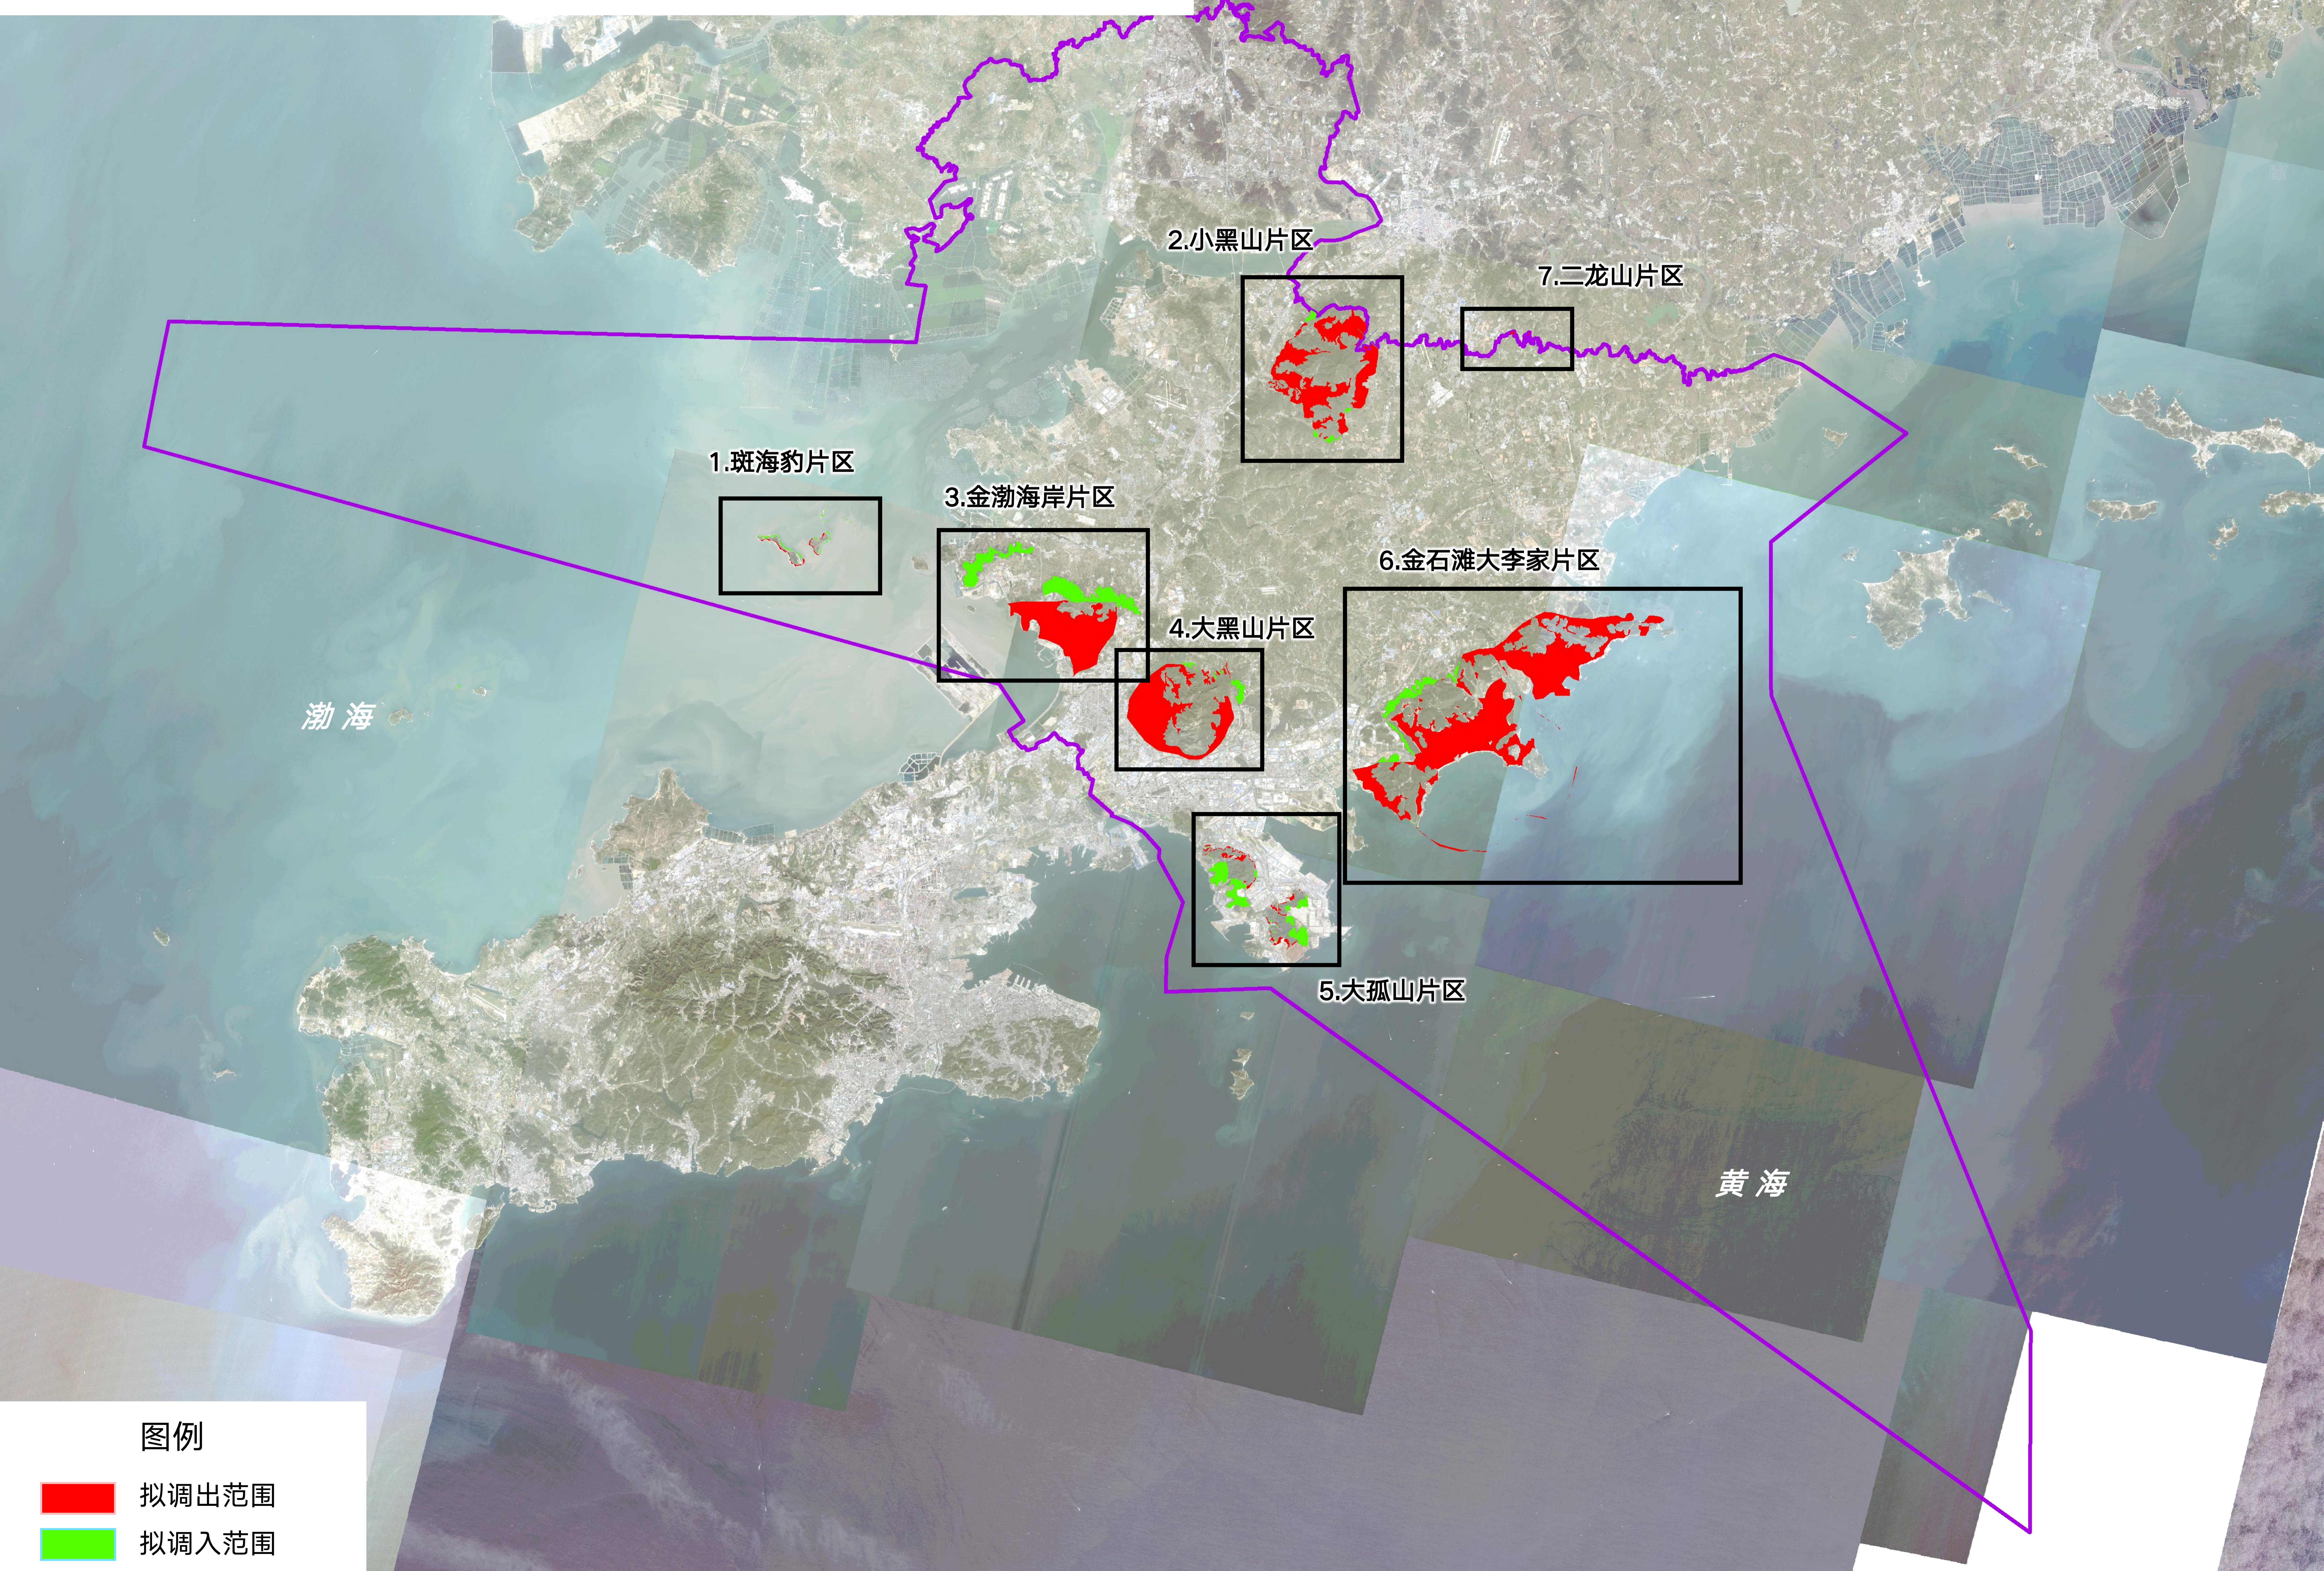

金普新区整合优化方案——调整情况分片区示意图

图例

- 拟调出范围
- 拟调入范围

1.金普新区整合优化方案——斑海豹片区调整示意图

图例

-  拟调出范围
-  拟调入范围

2.金普新区整合优化方案——小黑山片区调整示意图

石河街道

小黑山

向应街道

图例

- 拟调出范围
- 拟调入范围

3.金普新区整合优化方案——金渤海岸片区调整示意图

4.金普新区整合优化方案——大黑山片区调整示意图

- 图例
- 拟调出范围
 - 拟调入范围

5.金普新区整合优化方案——大孤山片区调整示意图

黄海

黄海

海青岛街道

大孤山街道

图例

- 拟调出范围
- 拟调入范围

6.金普新区整合优化方案——金石滩大李家片区调整示意图

图例

- 拟调出范围
- 拟调入范围

7.金普新区整合优化方案——二龙山片区调整示意图