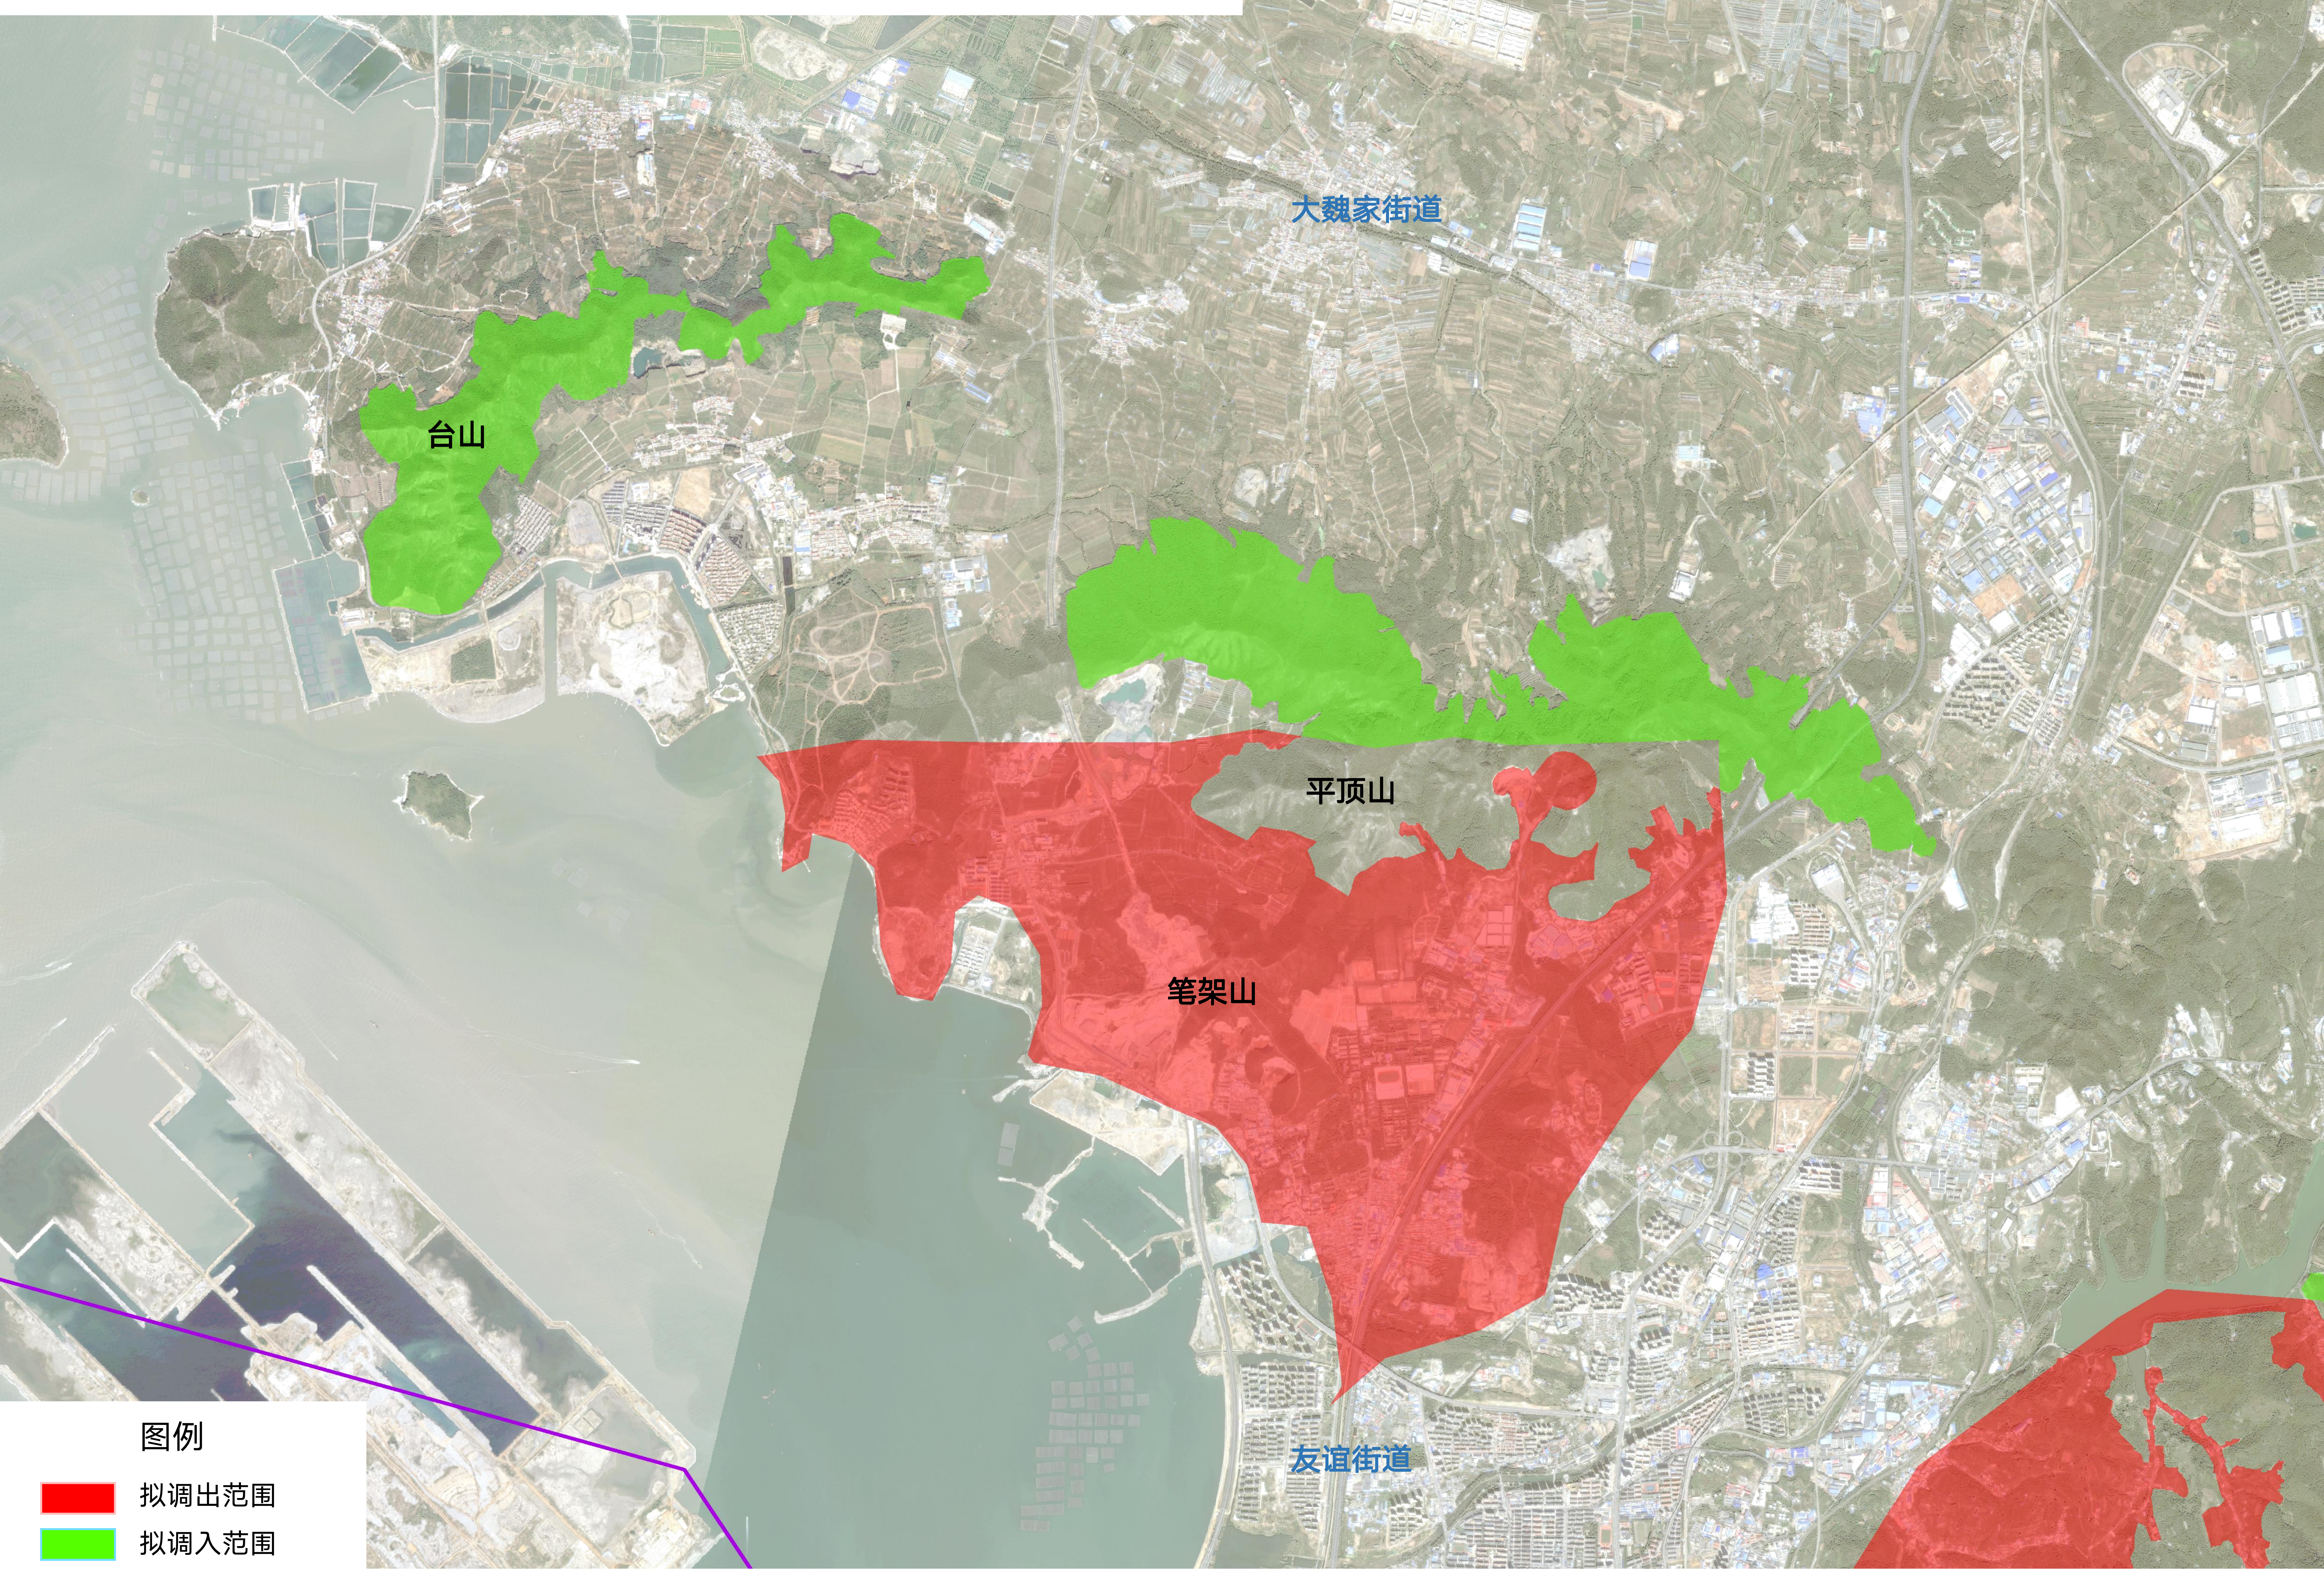

金普新区整合优化方案——调整情况分片区示意图

图例

- 拟调出范围
- 拟调入范围

1.金普新区整合优化方案——斑海豹片区调整示意图

图例

-  拟调出范围
-  拟调入范围

2.金普新区整合优化方案——小黑山片区调整示意图

石河街道

小黑山

向应街道

图例

- 拟调出范围
- 拟调入范围

3.金普新区整合优化方案——金渤海岸片区调整示意图

4.金普新区整合优化方案——大黑山片区调整示意图

- 图例
- 拟调出范围
 - 拟调入范围

5.金普新区整合优化方案——大孤山片区调整示意图

黄海

黄海

海青岛街道

大孤山街道

图例

- 拟调出范围
- 拟调入范围

6.金普新区整合优化方案——金石滩大李家片区调整示意图

图例

- 拟调出范围
- 拟调入范围

7.金普新区整合优化方案——二龙山片区调整示意图