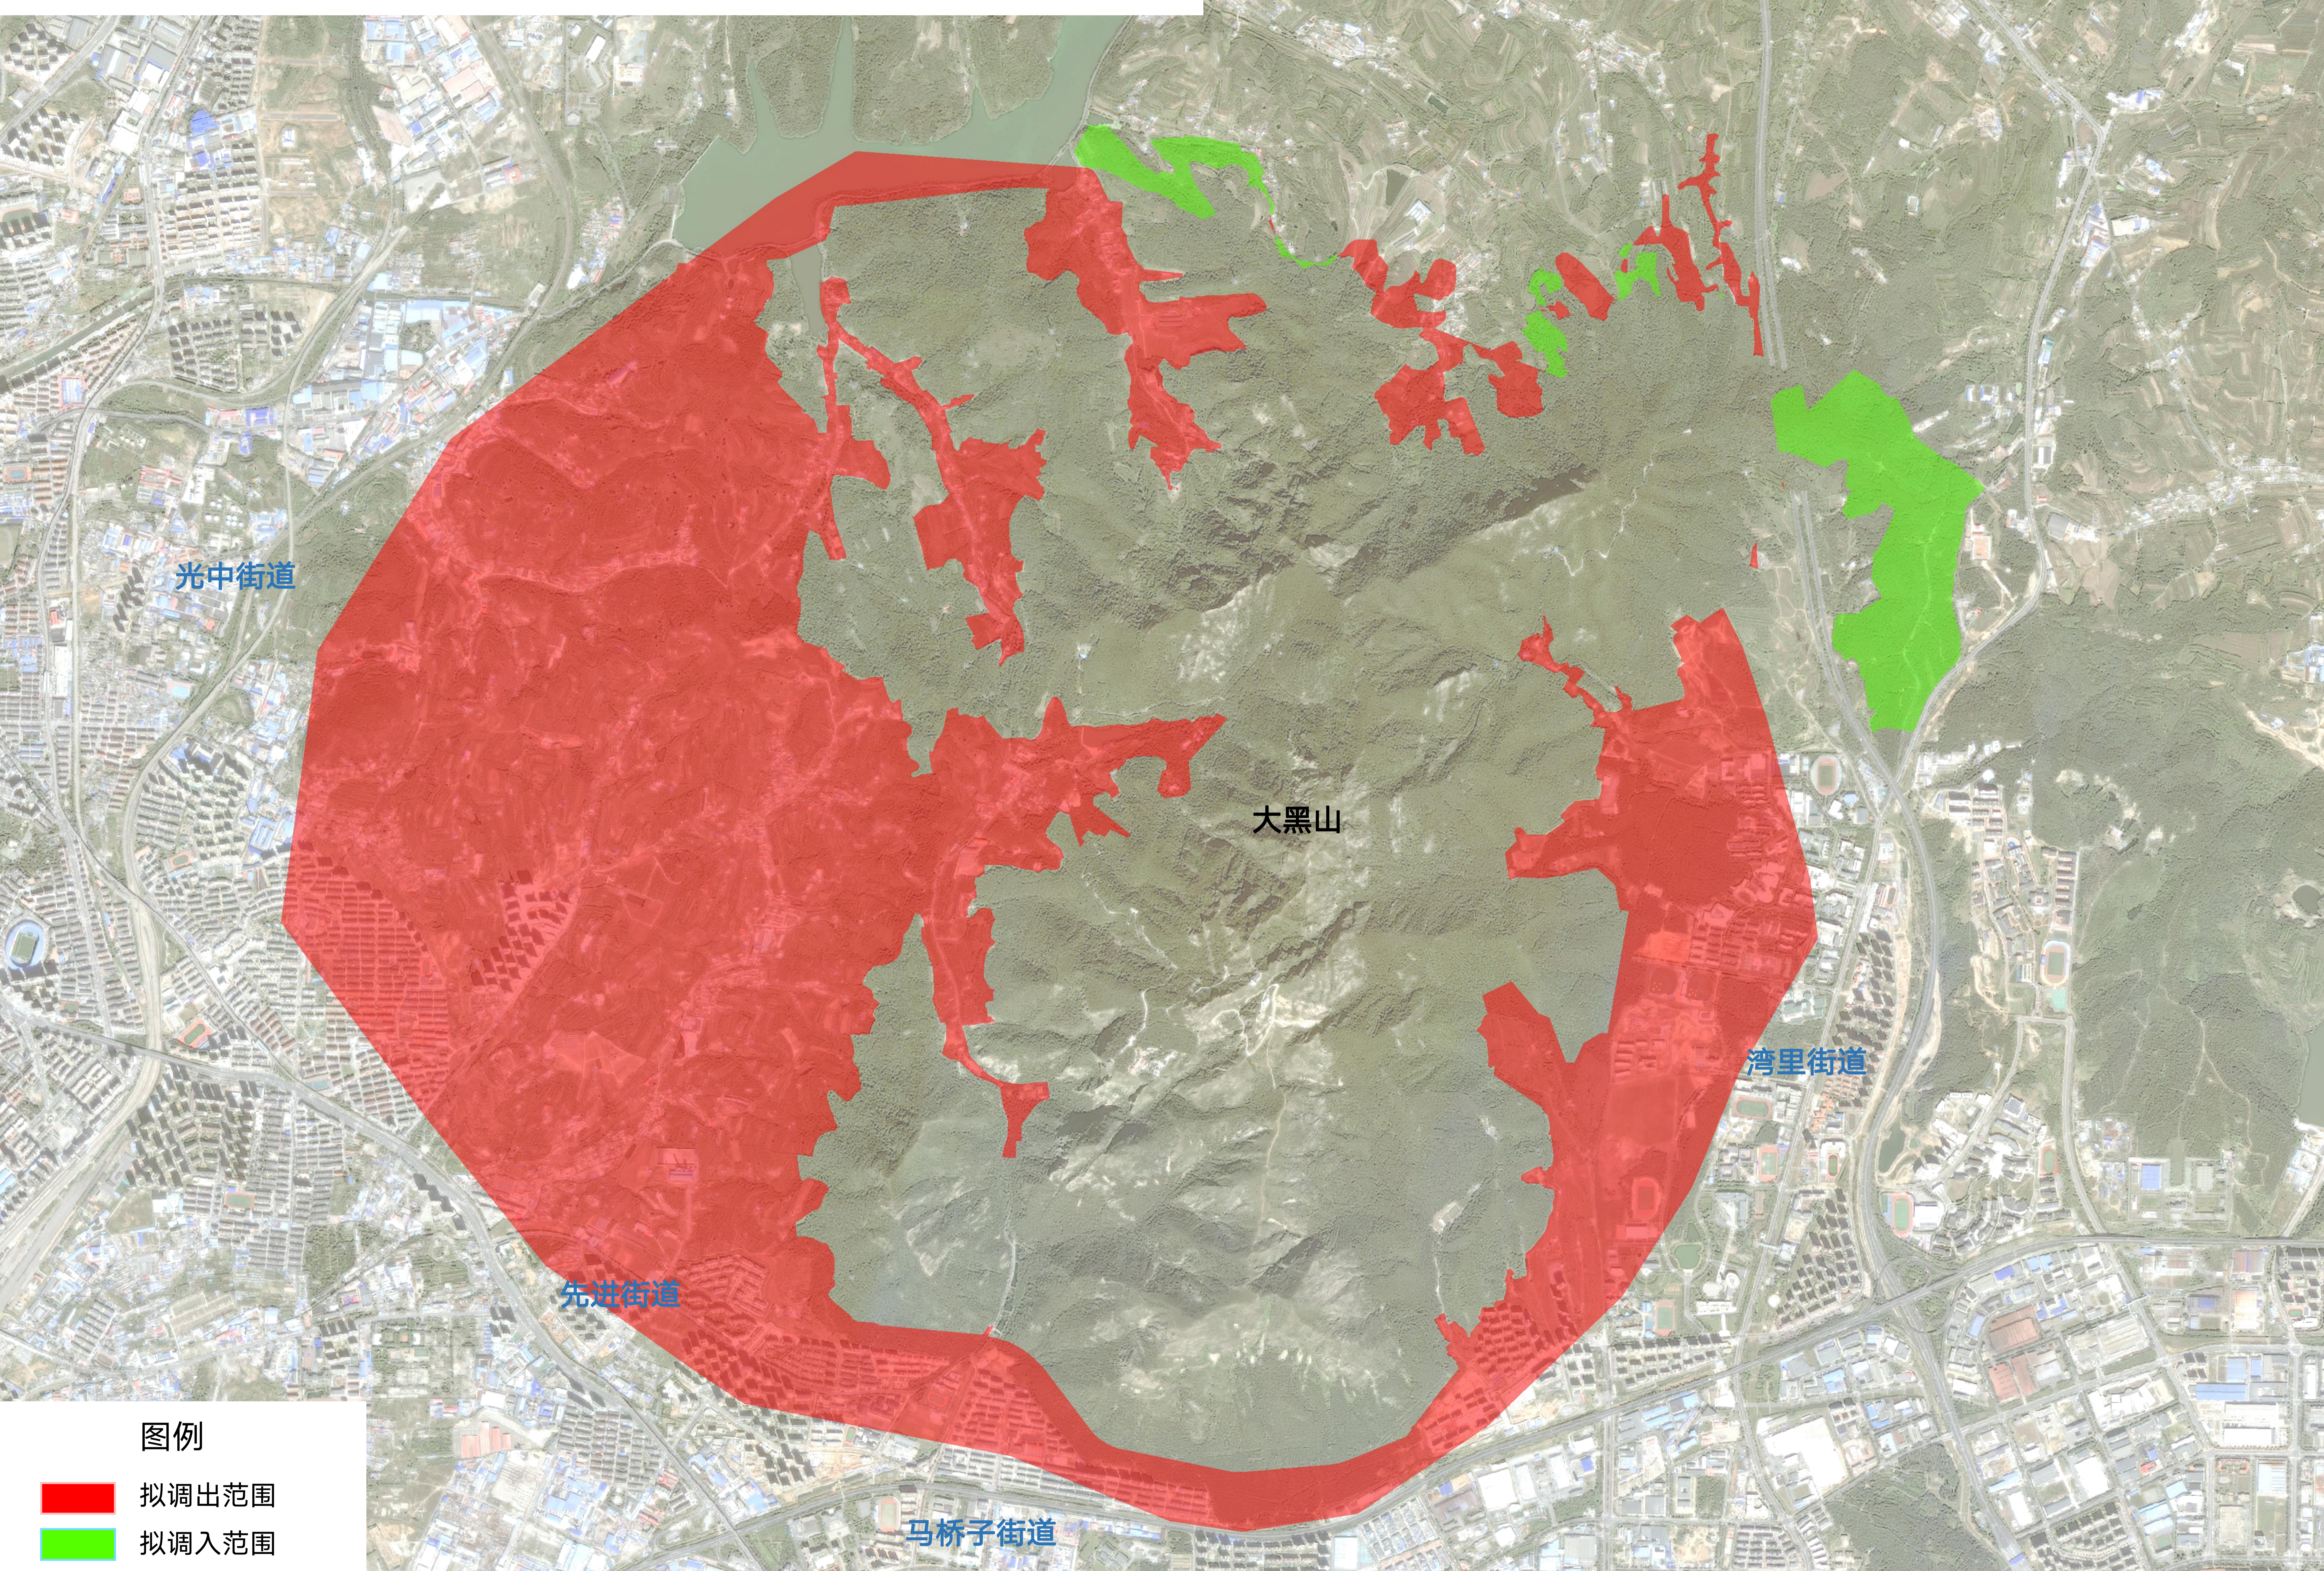

金普新区整合优化方案——调整情况分片区示意图

图例

- 拟调出范围
- 拟调入范围

1.金普新区整合优化方案——斑海豹片区调整示意图

图例

-  拟调出范围
-  拟调入范围

2.金普新区整合优化方案——小黑山片区调整示意图

石河街道

小黑山

向应街道

图例

- 拟调出范围
- 拟调入范围

3.金普新区整合优化方案——金渤海岸片区调整示意图

4.金普新区整合优化方案——大黑山片区调整示意图

- 图例
- 拟调出范围
 - 拟调入范围

5.金普新区整合优化方案——大孤山片区调整示意图

黄海

黄海

海青岛街道

大孤山街道

图例

- 拟调出范围
- 拟调入范围

6.金普新区整合优化方案——金石滩大李家片区调整示意图

图例

- 拟调出范围
- 拟调入范围

7.金普新区整合优化方案——二龙山片区调整示意图